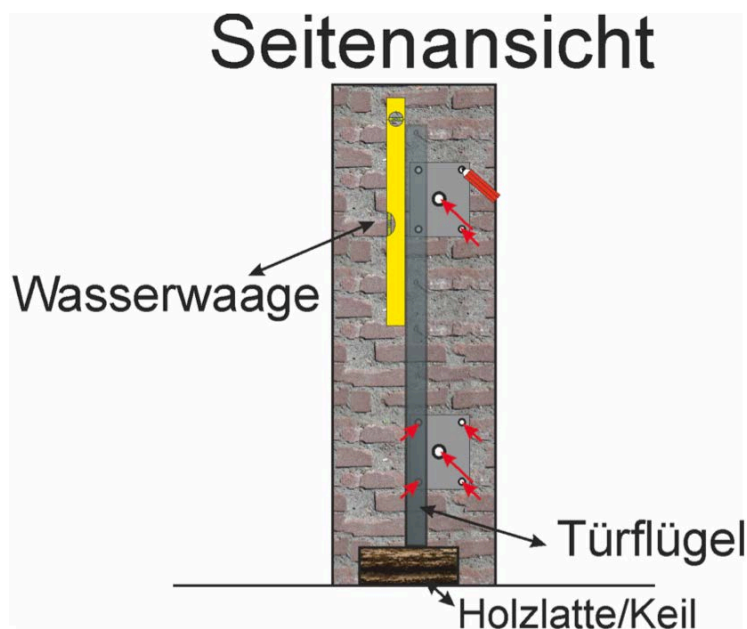

Montage von Gartentüren V2A zwischen Pfeilern/am Mauerwerk:

Benötigte Hilfsmittel

Maßband

Stift

Wasserwaage

Bohrmaschine

Schraubenzieher

1. Markierungen erstellen

Stellen Sie unter Mithilfe einer weiteren Person die Gartentür zwischen die Pfeiler/das Mauerwerk und richten Sie die Flügel flucht- und lotgerecht mit einer Schnur und einer Wasserwaage aus. Auf den Bandseiten sind links und rechts jeweils ein Abstand von ca. 60 mm, zwischen den Türflügeln ein Abstand von ca. 35 mm und ein Bodenabstand von ca. 70 mm zum Boden zu beachten. Markieren anschließend an den Pfeilern/auf dem Mauerwerk die Positionen für die Montagebohrungen der Bandmontageplatten.

2. Bohrungen für Torbänder

Führen Sie für jedes Türband jeweils vier Befestigungsbohrungen mit einem Durchmesser von 10 mm und eine Bandbohrung mit einem Durchmesser von 25 mm durch.

Montageplatten für Pfeiler/Mauerwerk

4. Markierungen die Bodenhülse des Vorsteckers setzen

Bringen Sie beide Türflügel mittig zusammen, so dass Sie eine Linie bilden. Dann zeichnen Sie durch die Hülse des Standflügels in der Mitte der Türanlage auf dem Boden eine Markierung an. Anschließend bohren Sie mit einem 22 mm Bohrer ein Loch. Entfernen Sie die Bohrreste und schieben Sie die Edelstahlhülse ein.