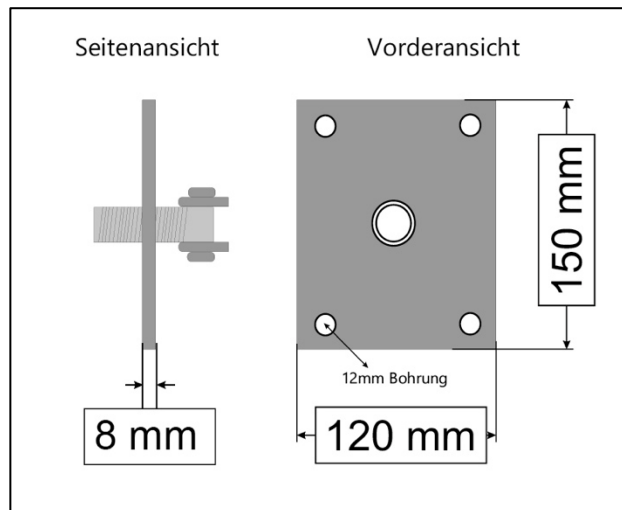

Montage von Gartentüren V2A zwischen Pfeilern/am Mauerwerk:

Benötigte Hilfsmittel

Maßband

Stift

Wasserwaage

Bohrmaschine

Schraubenzieher

1. Markierungen erstellen

Stellen Sie unter Mithilfe einer weiteren Person die Gartentür zwischen die Pfeiler/das Mauerwerk und richten Sie die Flügel flucht- und lotgerecht mit einer Schnur und einer Wasserwaage aus. Auf den Bandseiten sind links und rechts jeweils ein Abstand von ca. 60 mm, zwischen den Türflügeln ein Abstand von ca. 35 mm und ein Bodenabstand von ca. 70 mm zum Boden zu beachten. Markieren anschließend an den Pfeilern/auf dem Mauerwerk die Positionen für die Montagebohrungen der Bandmontageplatten.

2. Bohrungen für Torbänder

Führen Sie für jedes Türband jeweils vier Befestigungsbohrungen mit einem Durchmesser von 10 mm und eine Bandbohrung mit einem Durchmesser von 25 mm durch.

Montageplatten für Pfeiler/Mauerwerk

4. Markierungen die Bodenhülse des Vorsteckers setzen

Bringen Sie beide Türflügel mittig zusammen, so dass Sie eine Linie bilden. Dann zeichnen Sie durch die Hülse des Standflügels in der Mitte der Türanlage auf dem Boden eine Markierung an. Anschließend bohren Sie mit einem 22 mm Bohrer ein Loch. Entfernen Sie die Bohrreste und schieben Sie die Edelstahlhülse ein.